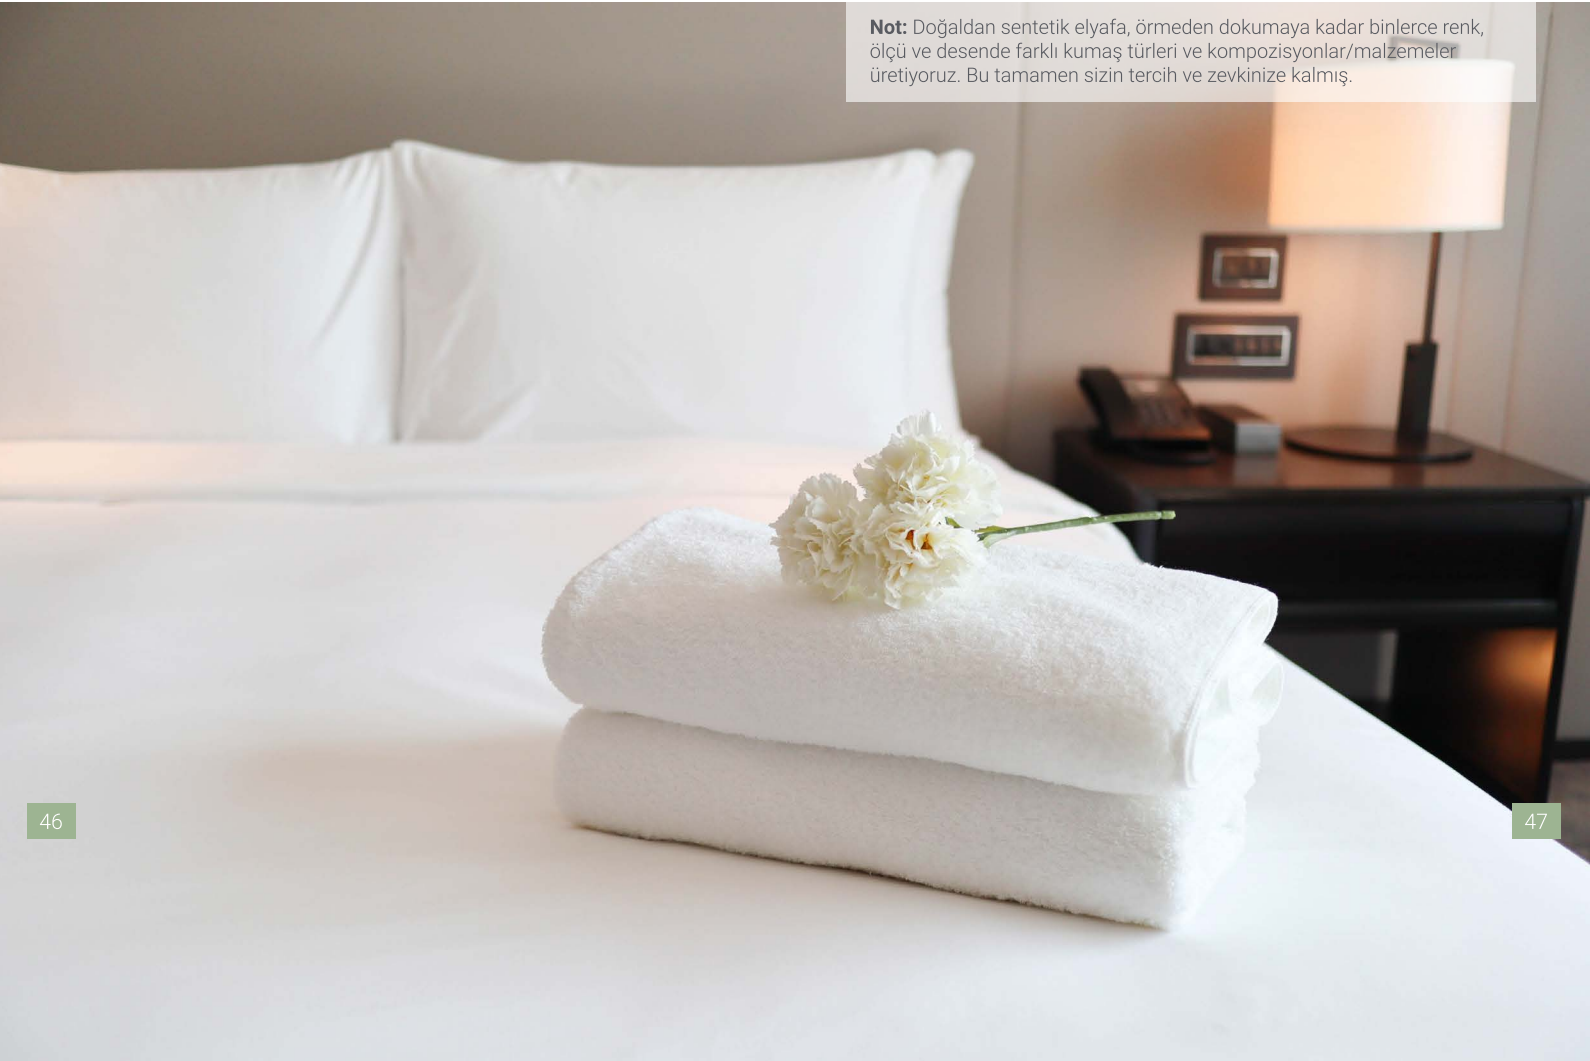

50x90 cm
50x70 cm
Beyaz

*Çift katlı havluda 50x90 cm, tek katlı
havluda 50x70 cm ölçüsü geçerlidir.

Not: Doğaldan sentetik elyafa, örmeden dokumaya kadar binlerce renk, ölçü ve desende farklı kumaş türleri ve kompozisyonlar/malzemeler üretiyoruz. Bu tamamen sizin tercih ve zevkinize kalmış.