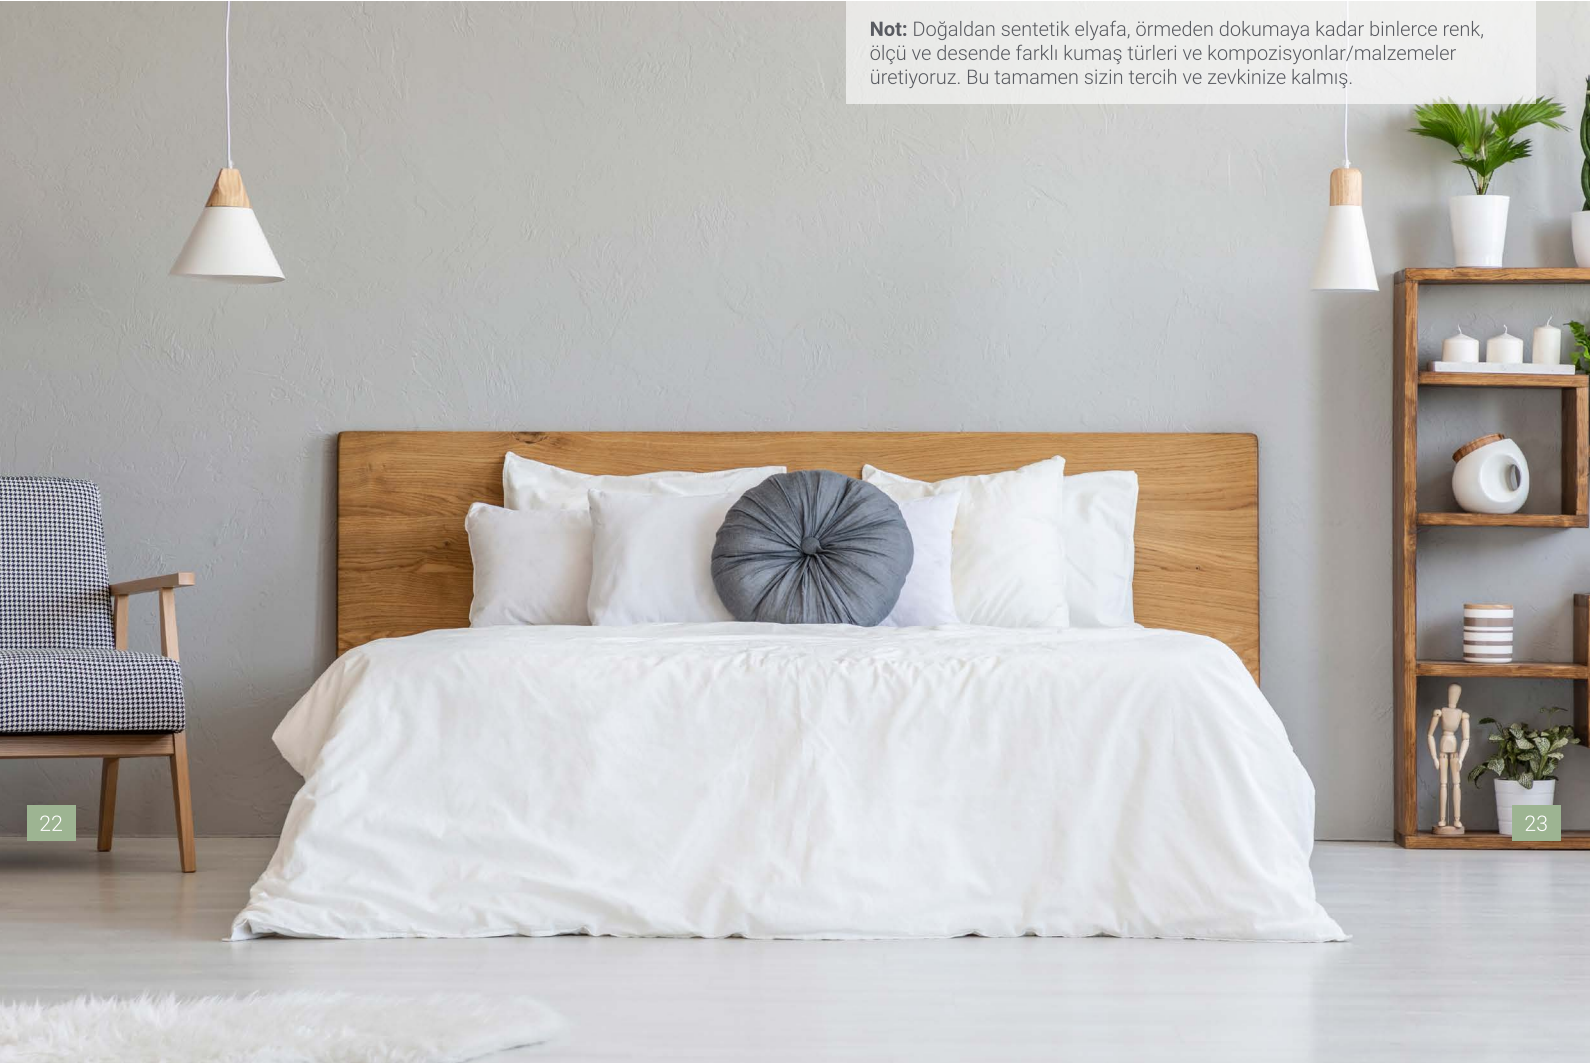

50x70 cm

Not: Doğaldan sentetik elyafa, örmeden dokumaya kadar binlerce renk, ölçü ve desende farklı kumaş türleri ve kompozisyonlar/malzemeler üretiyoruz. Bu tamamen sizin tercih ve zevkinize kalmış.